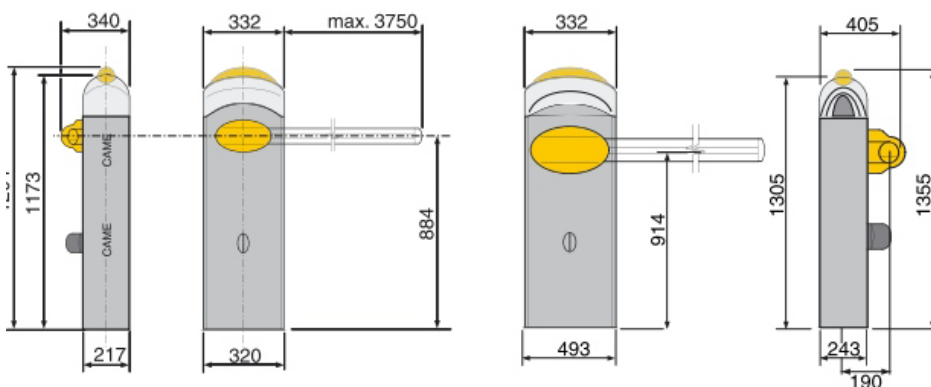

## CAME Gard4 & Gard8

- Max längd för GARD4 är 3,75 meter och GARD8 är 7,60 meter
- Färg: Stål, förzinkat och pulverlackerat
- Öppningstid: GARD4 har 2-6 sek och GARD8 har 4-8 sek
- Skyddsklass IP54
- Matningspänning: 230V AC, Motorspänning: 24V DC, Effekt: 300W
- Arbetstemperatur: Minus 25 grader till 55 plusgrader