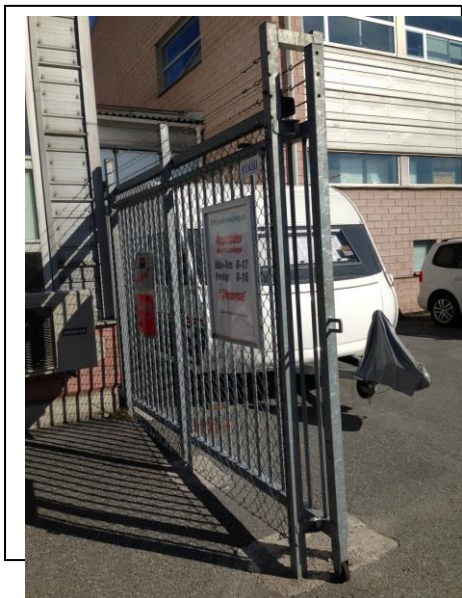

Henderson skjutgrind

Säkerhetsstängsel levererar motordrivna eller manuella fribärande skjutgrindar som är tillverkade och designade för att tillgodose högt ställda krav på såväl säkerhet som estetisk form.

Höjder 2000-2500mm

Öppning 3000-12 000mm

Storleken på dagöppning kan varieras mellan 3000 – 12000 mm.